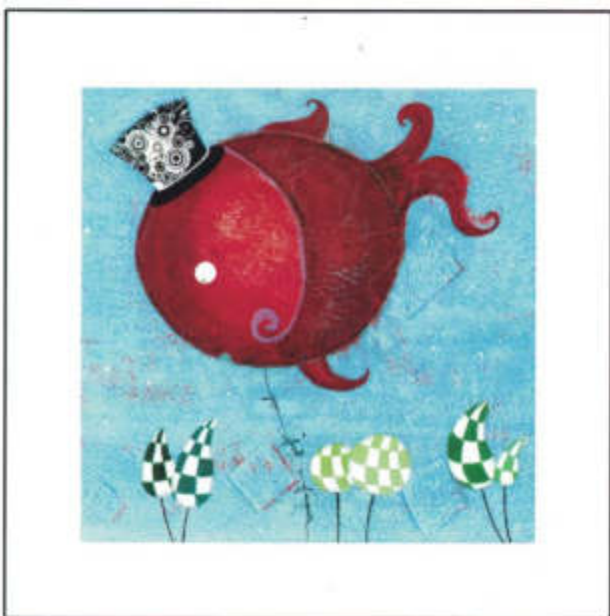

24X24 - PROFUMO DELL'ANIMA

24X24 - APECARRO TI LOVVO

18X24 - FATA TURCHINA

18X24 - HO INCONTRATO DALÍ A CADAQUÈS

18X24 - C'ERA UNA VOLTA IL CIELO

18X24 - CAPPUCETTO ROSSO

24X24 - HELP ME

24X24 - LE STAGIONI DI UNA VOLTA