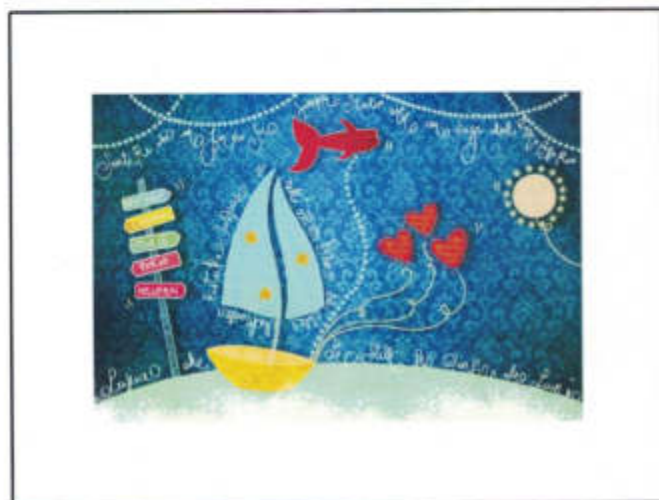

47X67 - SIAMO STATI IL SUONO DELL'ONDA CHE SBATTE

21X39 - QUANDO COL NONNO  
ANDIAMO A RACCOGLIERE  
LE STELLE

22X39 - TI REGALERÒ LA STELLA

24X24 - LA NOTTE DEI PESCI VOLANTI

18X24 - AD UN PASSO DAL MIO RESPIRO