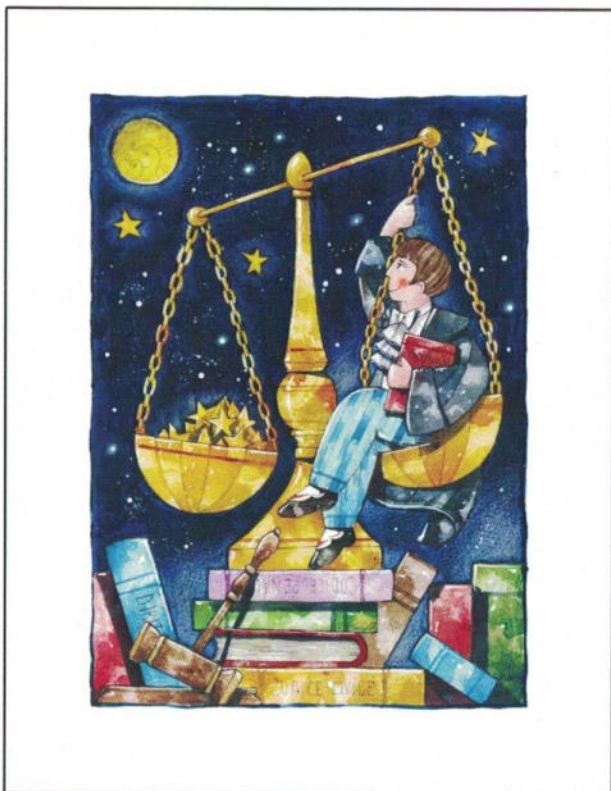

35X45 - AVVOCATO