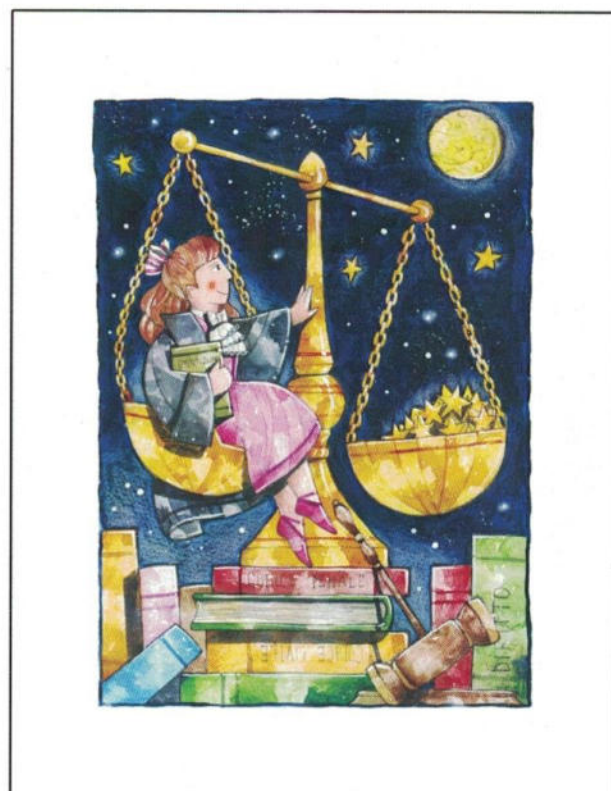

12X26 - UNA SERA FORTUNATA

12X26 - NONNI BIMBA

16X16 - ANGIOLETTA BLU

31X70 - ARCA DI NOÈ

36X84 - VIENI CON ME

50X50 - UN CAROSELLO TUTTO PER NOI

40x40 Serenata in un castello

26X26 - un piccolo castello di cuori

25x25 La luna di balocchi (lui)

25x25 La luna di balocchi (lei)

29X29 - CUORICINI A COLAZIONE

32X32 - tra le stelle in bicicletta

20X20 - BABBO NATALE (PICCOLO)

12X26 - BABBO NATALE (GRANDE)

22X40 - GIOSTRINA DI MEZZANOTTE

30X40 - UN BACIO IN MONGOLFIERA

30X40 - SUL SENTIERO DI CUPIDO

35X45 - ARCHITETTO

35X45 - AVVOCATO

35X45 - AVVOCATESSA

35X45 - DOTTORE

35X45 - DOTTORESSA