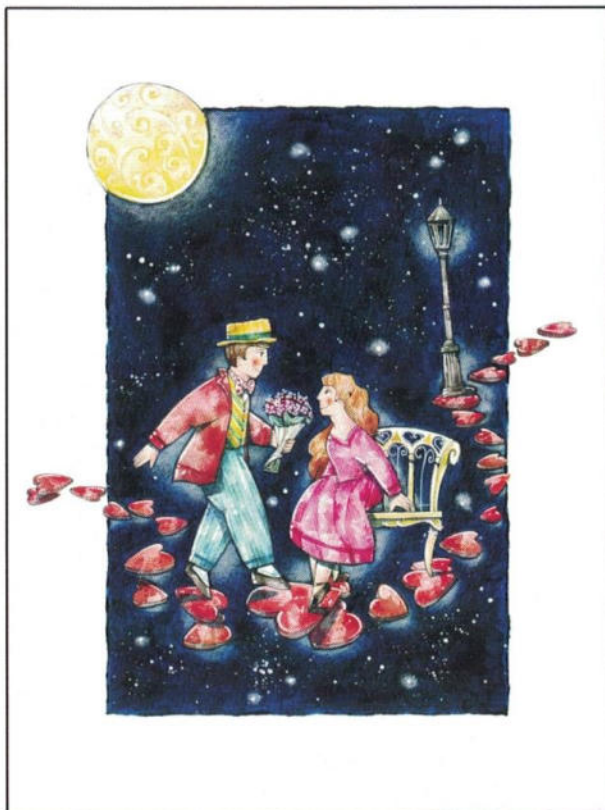

12X26 - UNA SERA FORTUNATA

12X26 - NONNI BIMBA

16X16 - ANGIOLETTA BLU

31X70 - ARCA DI NOÈ

36X84 - VIENI CON ME

50X50 - UN CAROSELLO TUTTO PER NOI

40x40 Serenata in un castello

26X26 - un piccolo castello di cuori

25x25 La luna di balocchi (lui)

25x25 La luna di balocchi (lei)

29X29 - CUORICINI A COLAZIONE

32X32 - tra le stelle in bicicletta

20X20 - BABBO NATALE (PICCOLO)

12X26 - BABBO NATALE (GRANDE)

22X40 - GIOSTRINA DI MEZZANOTTE

30X40 - UN BACIO IN MONGOLFIERA

30X40 - SUL SENTIERO DI CUPIDO

35X45 - ARCHITETTO

35X45 - AVVOCATO

35X45 - AVVOCATESSA

35X45 - DOTTORE

35X45 - DOTTORESSA