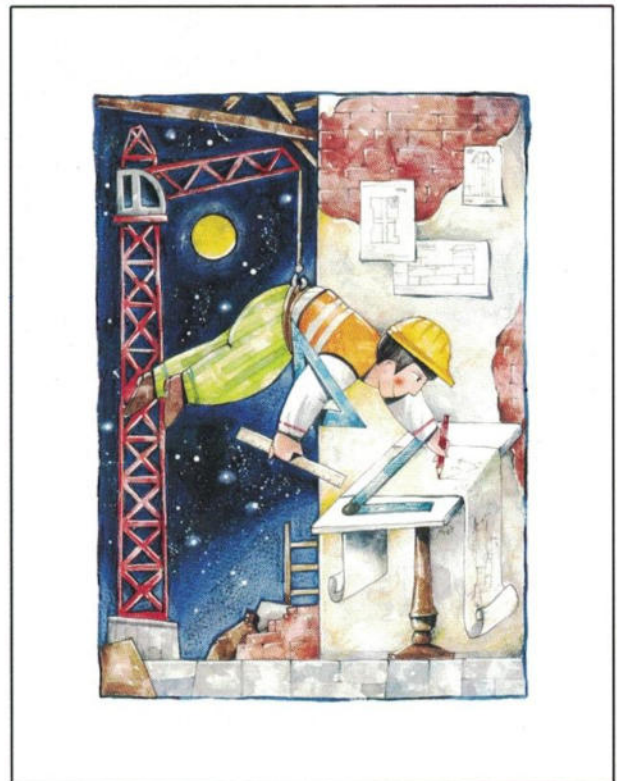

35X45 - ARCHITETTO