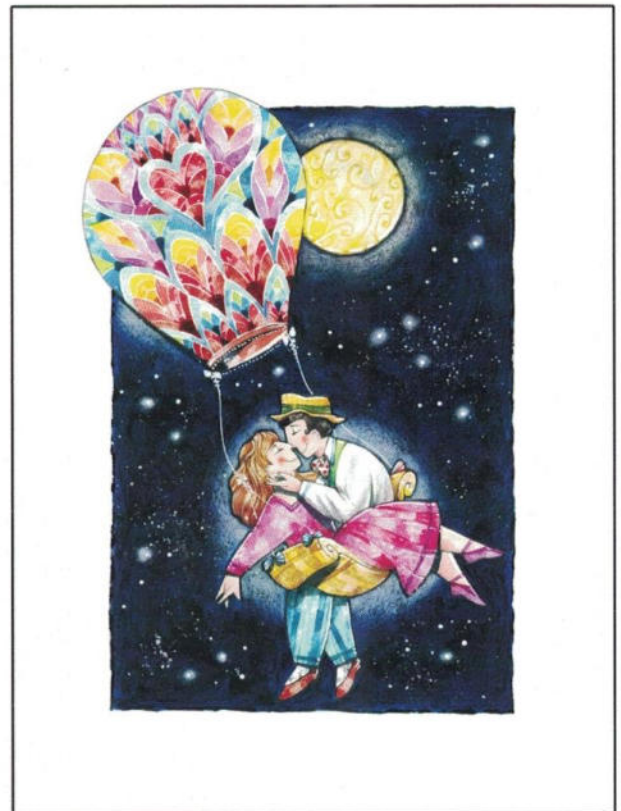

12X26 - UNA SERA FORTUNATA

12X26 - NONNI BIMBA

16X16 - ANGIOLETTA BLU

31X70 - ARCA DI NOÈ

36X84 - VIENI CON ME

50X50 - UN CAROSELLO TUTTO PER NOI

40x40 Serenata in un castello

26X26 - un piccolo castello di cuori

25x25 La luna di balocchi (lui)

25x25 La luna di balocchi (lei)

29X29 - CUORICINI A COLAZIONE

32X32 - tra le stelle in bicicletta

20X20 - BABBO NATALE (PICCOLO)

12X26 - BABBO NATALE (GRANDE)

22X40 - GIOSTRINA DI MEZZANOTTE