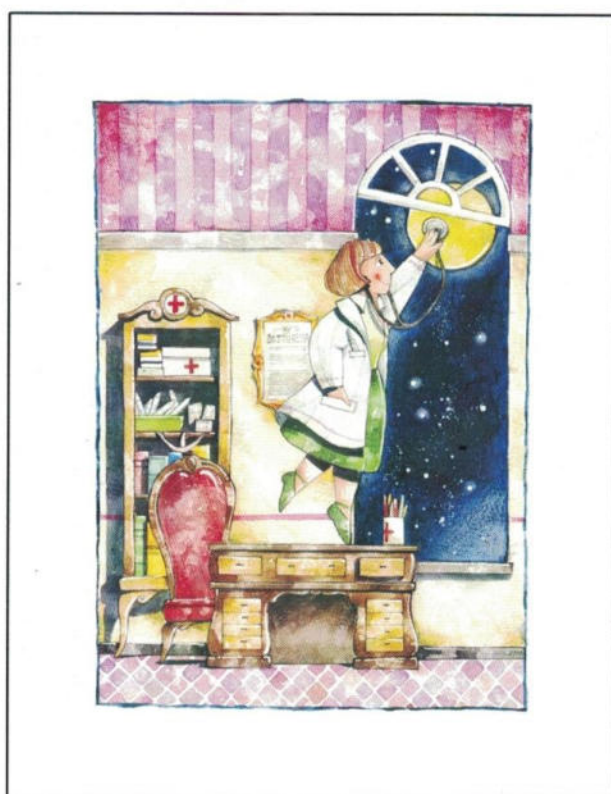

25x25 La luna di balocchi (lui)

25x25 La luna di balocchi (lei)

29X29 - CUORICINI A COLAZIONE

32X32 - tra le stelle in bicicletta

20X20 - BABBO NATALE (PICCOLO)

12X26 - BABBO NATALE (GRANDE)

22X40 - GIOSTRINA DI MEZZANOTTE

30X40 - UN BACIO IN MONGOLFIERA

30X40 - SUL SENTIERO DI CUPIDO

35X45 - ARCHITETTO

35X45 - AVVOCATO

35X45 - AVVOCATESSA

35X45 - DOTTORE

35X45 - DOTTORESSA