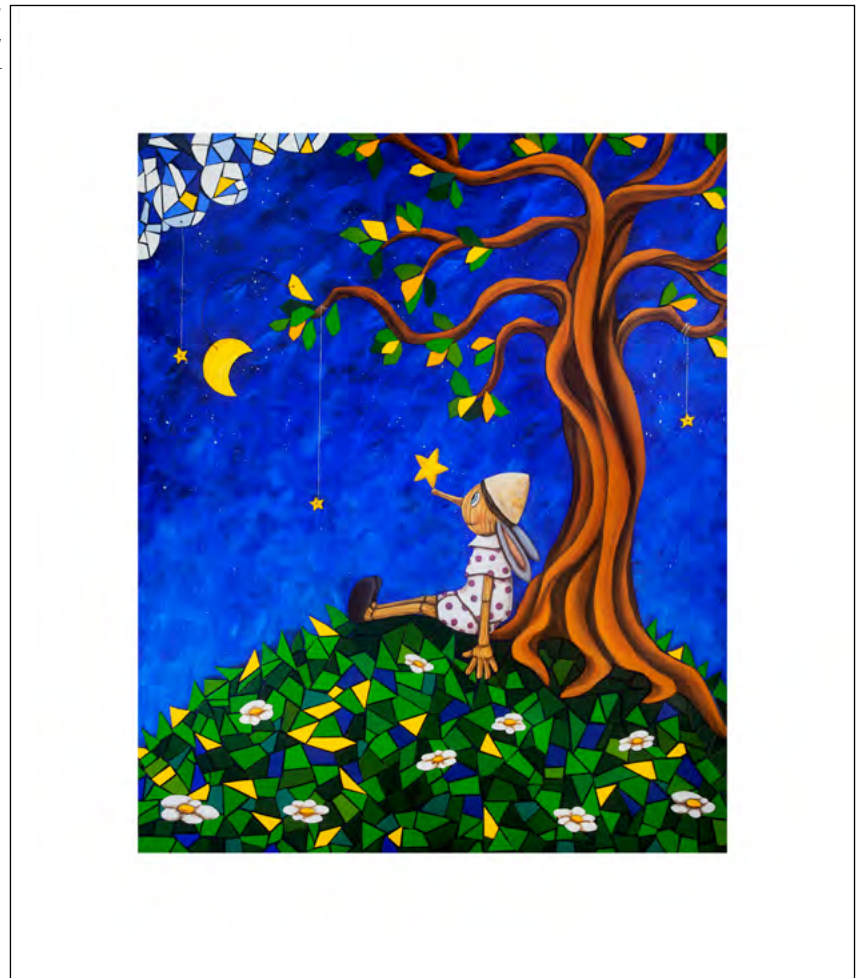

TITOLO: "TROVERÒ LA MIA BUONA STELLA"
MISURA: 26X30CM
CON PASS-PARTOUT