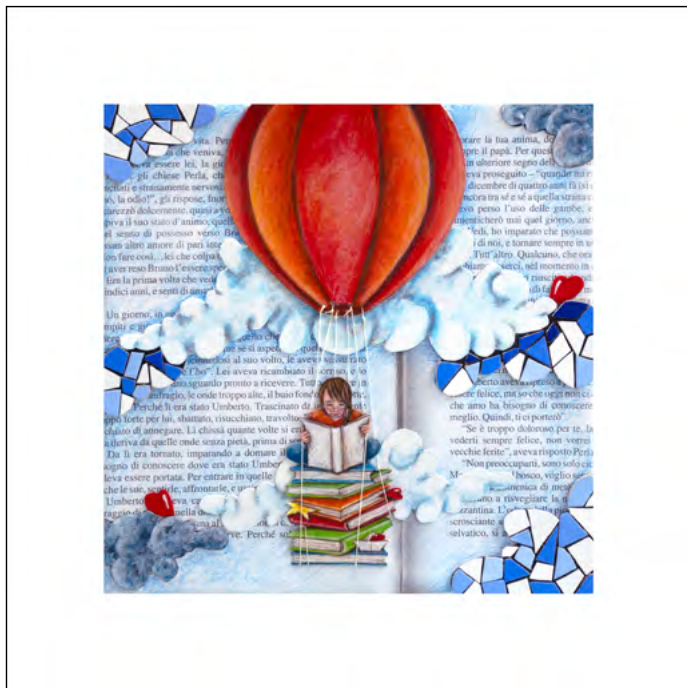

TITOLO: "NAVIGANDO NEL MIO CIELO"
MISURA: 38X38CM
CON PASS-PARTOUT

TITOLO: "IL CUORE VOLA TRA SOFFICI PAROLE"
MISURA: 35X35CM
CON PASS-PARTOUT