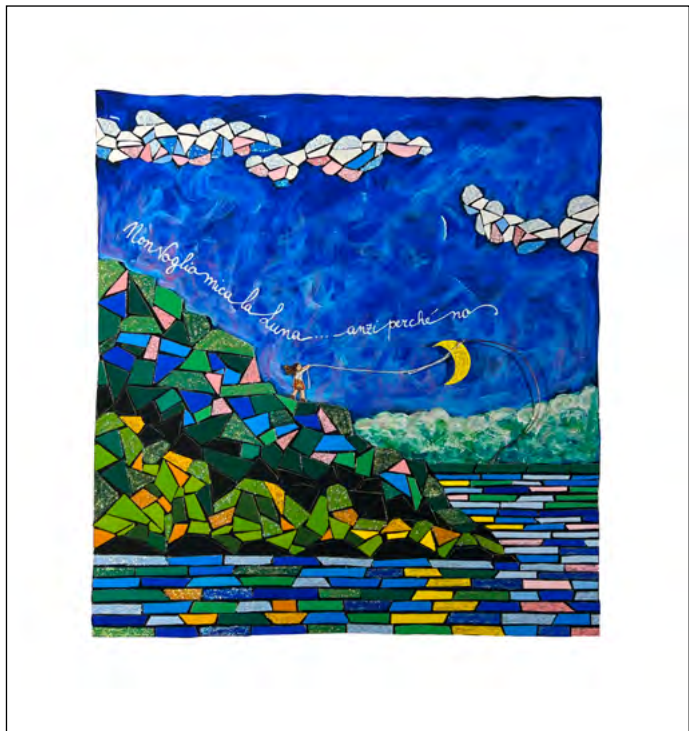

TITOLO: "NON VOGLIO MICA LA LUNA...
ANZI PERCHÈ NO?"
MISURA: 38X38CM
CON PASS-PARTOUT