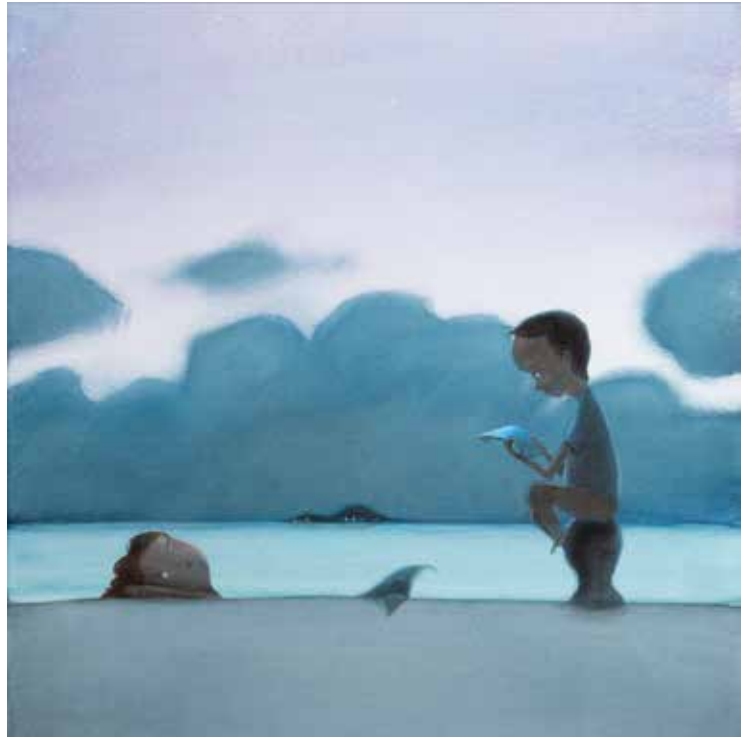

*TITOLO: "UN MESSAGGIO DAL MARE"  
MISURA: 30X30CM CON PASS-PARTOUT*

*TITOLO: "A PELO D'ACQUA"  
MISURA: 30X30CM CON PASS-PARTOUT*

*TITOLO: "MAI COSÌ VICINI"  
MISURA: 30X30CM CON PASS-PARTOUT*

*TITOLO: "LA MIA FUORISERIE"  
MISURA: 30X30CM CON PASS-PARTOUT*