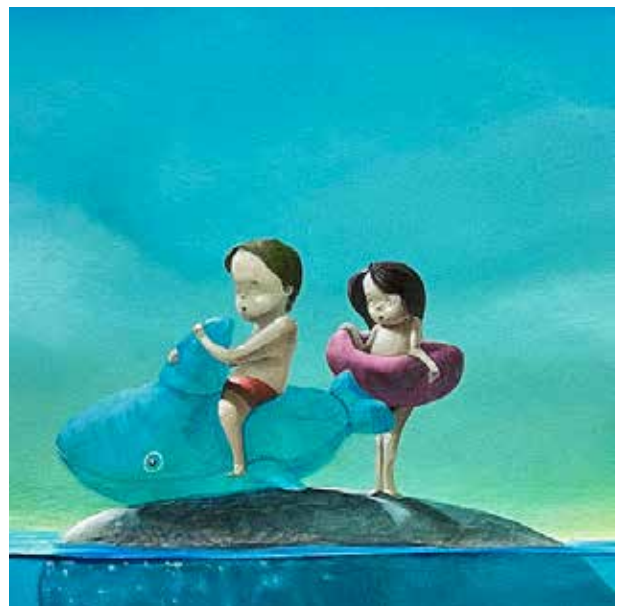

TITOLO: "GRAZIE"
MISURA: 19X19CM CON PASS-PARTOUT

TITOLO: "ANDIAMO INSIEME!"
MISURA: 19X19CM CON PASS-PARTOUT