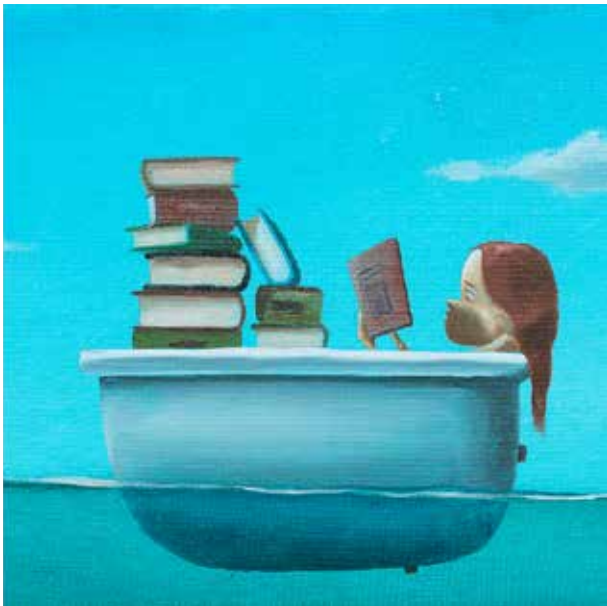

TITOLO: "BUON VIAGGIO"
MISURA: 19X19CM CON PASS-PARTOUT