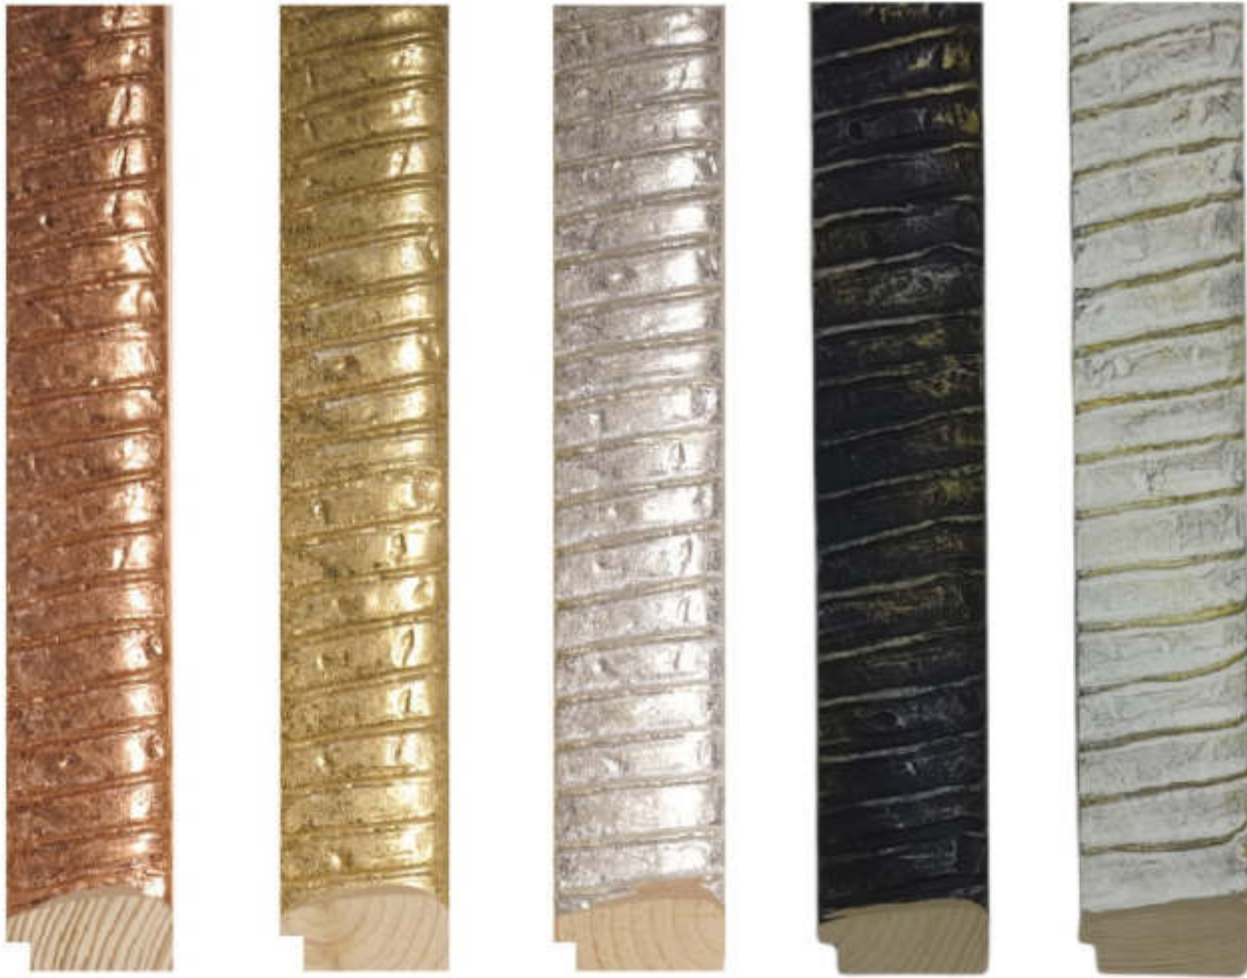

grezzo
disponibile

Articolo
R40

Articolo
R1322

Articolo
R812

Articolo
R2020

aste in rovere massello - oak

oro, argento, bianco opaco

Articolo
Rubino

Articolo
Rubino/2

grezzo
disponibile

Articolo
Saturno

rame, oro, argento, nero, bianco

grezzo
disponibile

Articolo
Siena

oro, argento, avorio fo, avorio fa

grezzo
disponibile