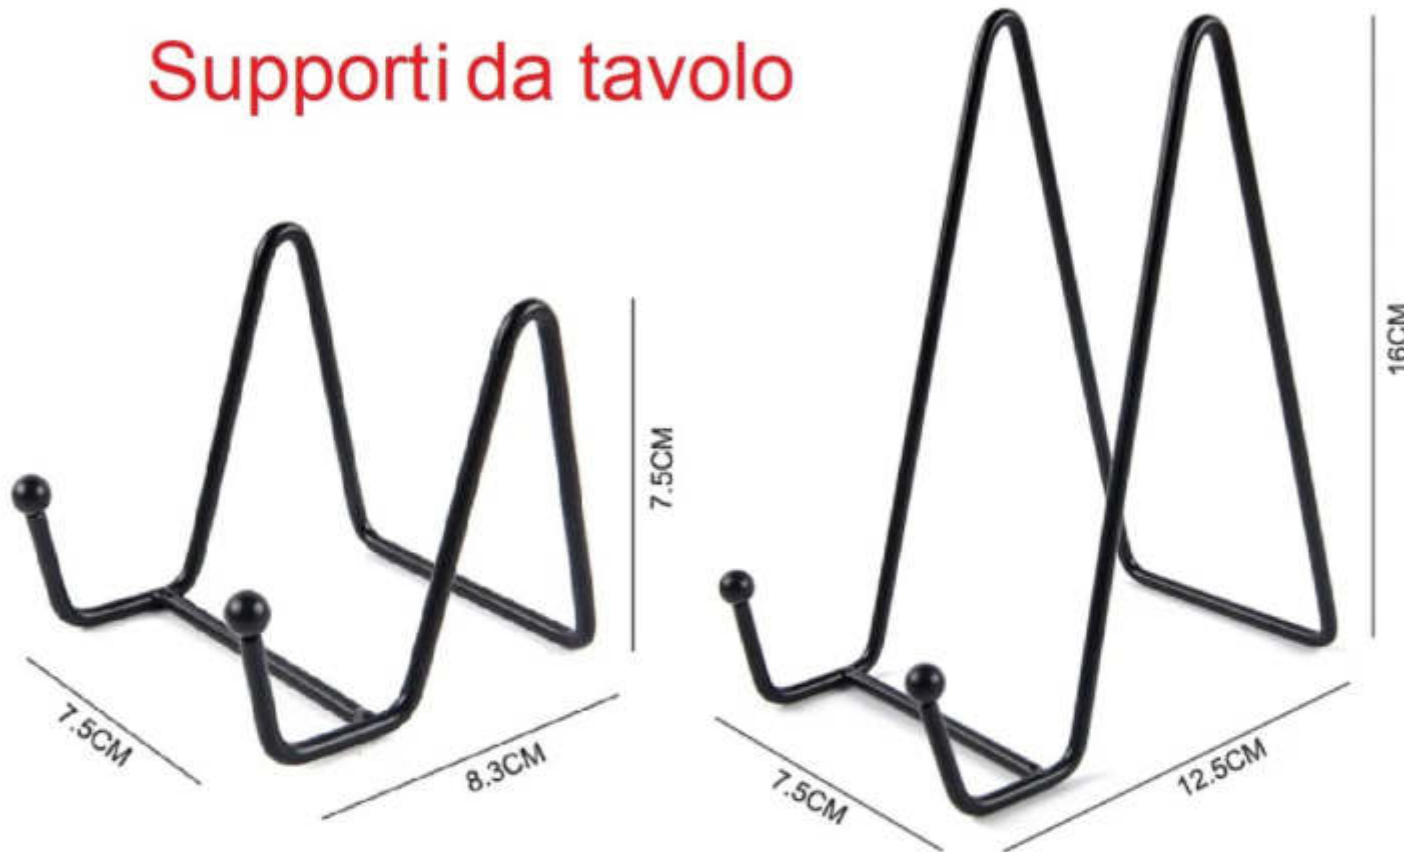

Cutter

18x100 mm

Lame a spezzare per Cutter

Confezione 10 pz da 18 mm

Supporti da tavolo

Piedistallo per schienale

misure disponibili

6 mm in arrivo

8 mm disponibile

12 mm disponibile

14 mm in arrivo

Articolo
Semenze

semenze a mano in filo di acciaio dolce con testa piana e gambo quadro

Articolo
Assemblatrice

guarda

il video