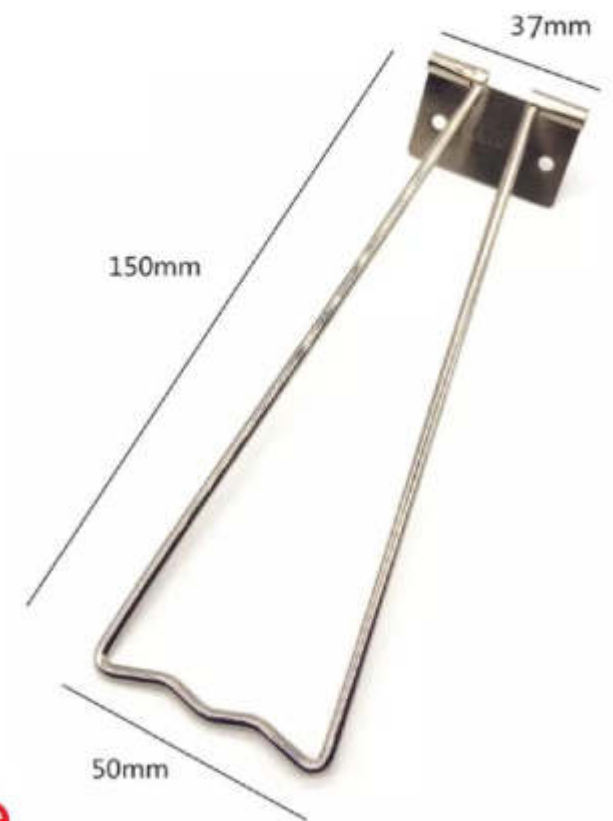

Colla trasparente inodore
450 grammi - DURABOND attaccatutto

Colla Multiuso Permanente
Spray 400 ml AMBROSOL

Carta gommata adesiva da 50 mt
rotolo h. 19 mm / 50 mm

Film estensibile trasparente

Bobina h. 10 cm x 160 mt

Cutter

18x100 mm

Lame a spezzare per Cutter

Confezione 10 pz da 18 mm

Supporti da tavolo

Piedistallo per schienale

misure disponibili

6 mm in arrivo

8 mm disponibile

12 mm disponibile

14 mm in arrivo

Articolo
Semenze

semenze a mano in filo di acciaio dolce con testa piana e gambo quadro

Articolo
Assemblatrice

guarda

il video